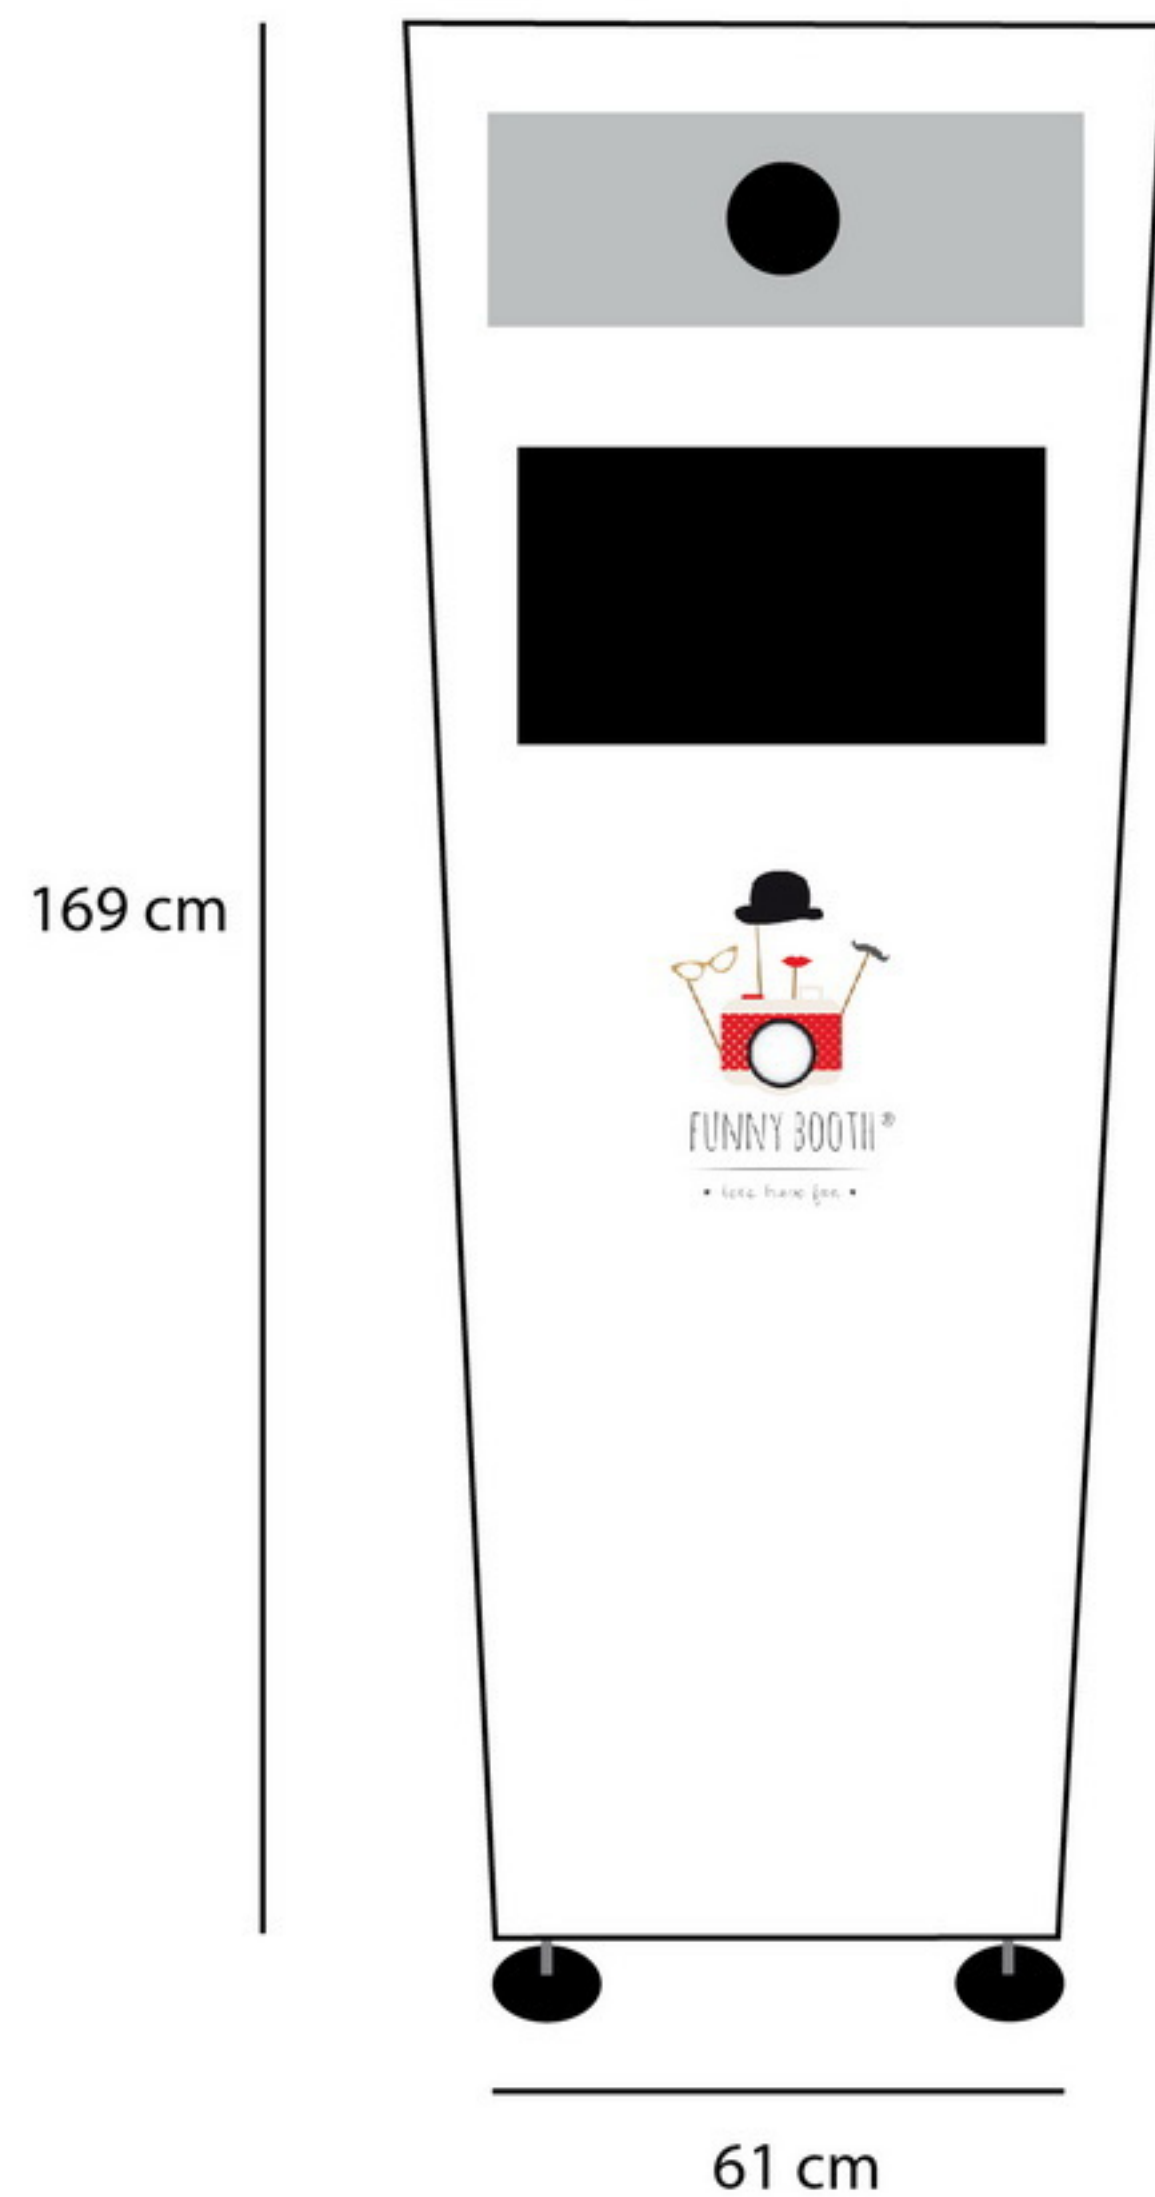

TOTEM

# PARTICOLARI

01. LUCI FLASH E LED INTEGRATE

02. FOTOCAMERA REFLEX CANON

03. TOUCH SCREEN 19"

04. STAMPANTE INTEGRATA

700 stampe 10X15cm incluse

05. QUATTRO LATI PERSONALIZZABILI

# DATI TECNICI

Consumo elettrico  
800w

Peso  
72 kg

FUNNYBOOTH

Premi il tasto per iniziare